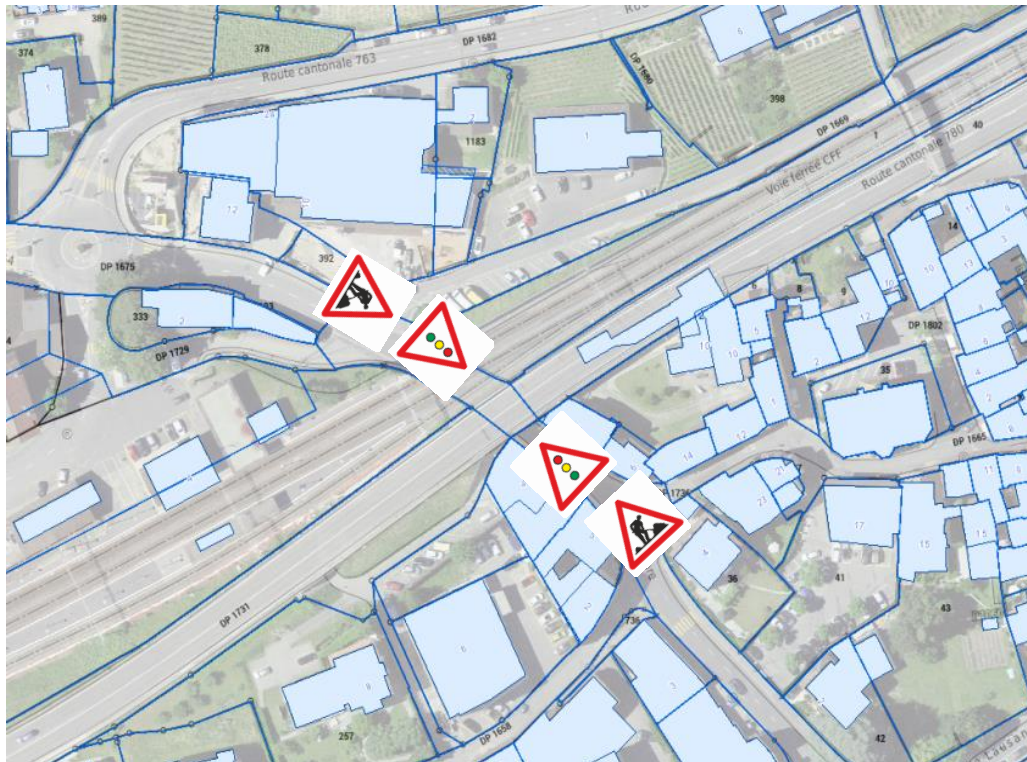

Rue de la Gare, Cully

Route fermée

A partir du 29 août 6h00

jusqu'au

31 août 2020 6h00

Suivre la déviation

Pour toutes questions contactez le

021 / 821 04 44 ou

infrastructure@b-e-l.ch

Rue de la Gare, Cully

Circulation alternée

A partir du 31 août

jusqu'en

Décembre 2020

Pour toutes questions contactez le

021 / 821 04 44 ou